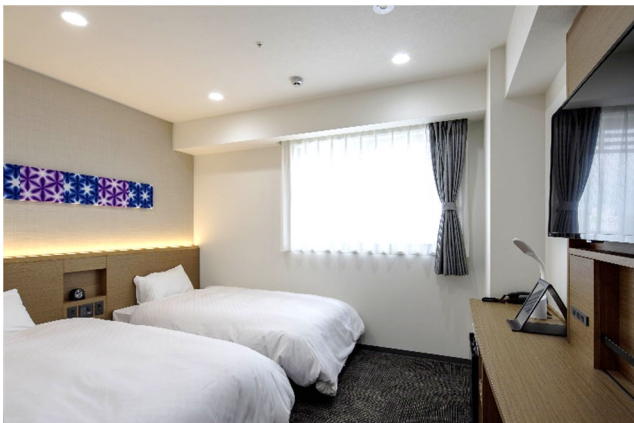

■ 「R & Bホテル名古屋駅前」にて導入している主な設備

お客様の快適性・利便性を高めるための、以下の設備を導入しています。

1. ロビーにR & Bホテルチェーン初となる仕事や読書ができるスペースを設置
2. R & Bホテルチェーン2店舗目となるツインルーム（16室）を保有
3. エレベーターホール（1階）とツインルームに愛知の伝統工芸品「有松絞り」を設置
4. 客室に40インチの壁掛けテレビを設置
5. 客室空調は、お好みの室温設定が可能な「個別空調」タイプ
6. 全室、枕元に「USBコンセント」を設置
7. 全客室に加湿器、ポットを設置

■ 「開業記念特別価格」で予約受付中

同ホテルの開業記念として、期間限定「開業記念特別価格」でご提供いたします。

<対象施設>	R & Bホテル名古屋駅前
<対象期間>	2020年11月1日(日)のご宿泊分から
<特別価格>	当社公式サイト価格 シングル1室1泊 3,800円(税込) ツイン1室1泊 7,600円(税込) お電話・他社予約サイト価格 シングル1室1泊 4,000円(税込) ツイン1室1泊 8,000円(税込) 公式ホームページ URL (http://randb.jp/nagoya-ekimae/)

<GoToキャンペーン> さらに、GoToキャンペーンの割引(STAYNAVIでの割引手続き)により35%OFFとなります。

▲ ツイン客室内装