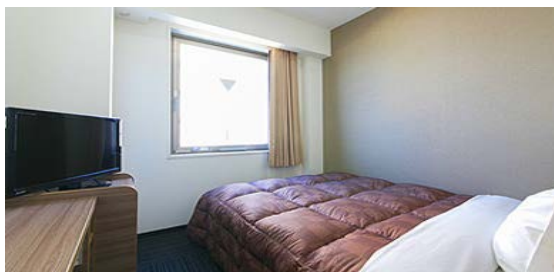

■ 「R&Bホテルチェーン」の新規ホテルから導入している設備

お客様の快適性・利便性を高めるために、新規ホテル(新大阪北口)から以下の設備を標準導入しています。

1. 客室空調は、お好みの室温設定が可能な「個別空調」タイプ
2. 浴室には、お好みの湯温設定が可能な「サーモスタット式混合水栓」を設置
3. ベッドは 140cm幅のダブルベッドサイズを採用
4. 全室、枕元に「USBコンセント」を設置
5. 全客室に加湿器を設置

〈個別空調〉

〈サーモスタット式混合水栓〉

〈140cm幅のダブルベッド〉

〈枕元にUSBコンセント〉

■ 地域色ある空間を演出

同ホテルでは、ロビーエレベーターホールに、歴史と伝統を受け継ぐ伝統的工芸品「博多織」を展示。地域色ある空間を演出しています。

〈エレベーターホールに展示している博多織〉

〈ロビーチェックインカウンター〉

■ 公式サイトにて「開業特別価格」で予約受付中

同ホテルの開業記念として、「開業記念特別価格」にてご提供いたします。

- 〈対象施設〉 R&Bホテル博多駅前第2
〈対象期間〉 2018年5月22日(火)から 2018年6月4日(月)のご宿泊まで
〈特別価格〉 公式ホームページ(<https://randb.jp/hakata2>)

1室1泊 4,800円(税込)

※ベストレート

■ 計画概要

ホテル名称	R & Bホテル博多駅前第2
所在地	福岡市博多区博多駅前4丁目3番20号
敷地面積	797.30 m ² (241.18 坪)
延床面積	5,106.60 m ² (1,544.74 坪)
構造規模	鉄骨造 地上12階建
客室数	283室
土地・建物所有者	ワシントンホテル株式会社
設計・施工	清水建設・旭工務店 特定建設工事共同企業体
開業	2018年5月22日(火)

■ 位置図

〈R&B ホテル博多駅前第2 入口〉

■（ご参考）R&Bホテルについて

R&BホテルのRは「客室」を意味する Room、そしてBは「朝食」の Breakfast の頭文字をとっています。ワシントンホテルプラザに継ぐブランドとして展開しているR&Bホテルは、ホテルの機能を「客室と朝食」に絞り込み、販売する商品を専門化・特化させています。清潔で機能的なお部屋と、無料で焼き立てパンのご朝食を提供するなど、高いコストパフォーマンスを実現しています。