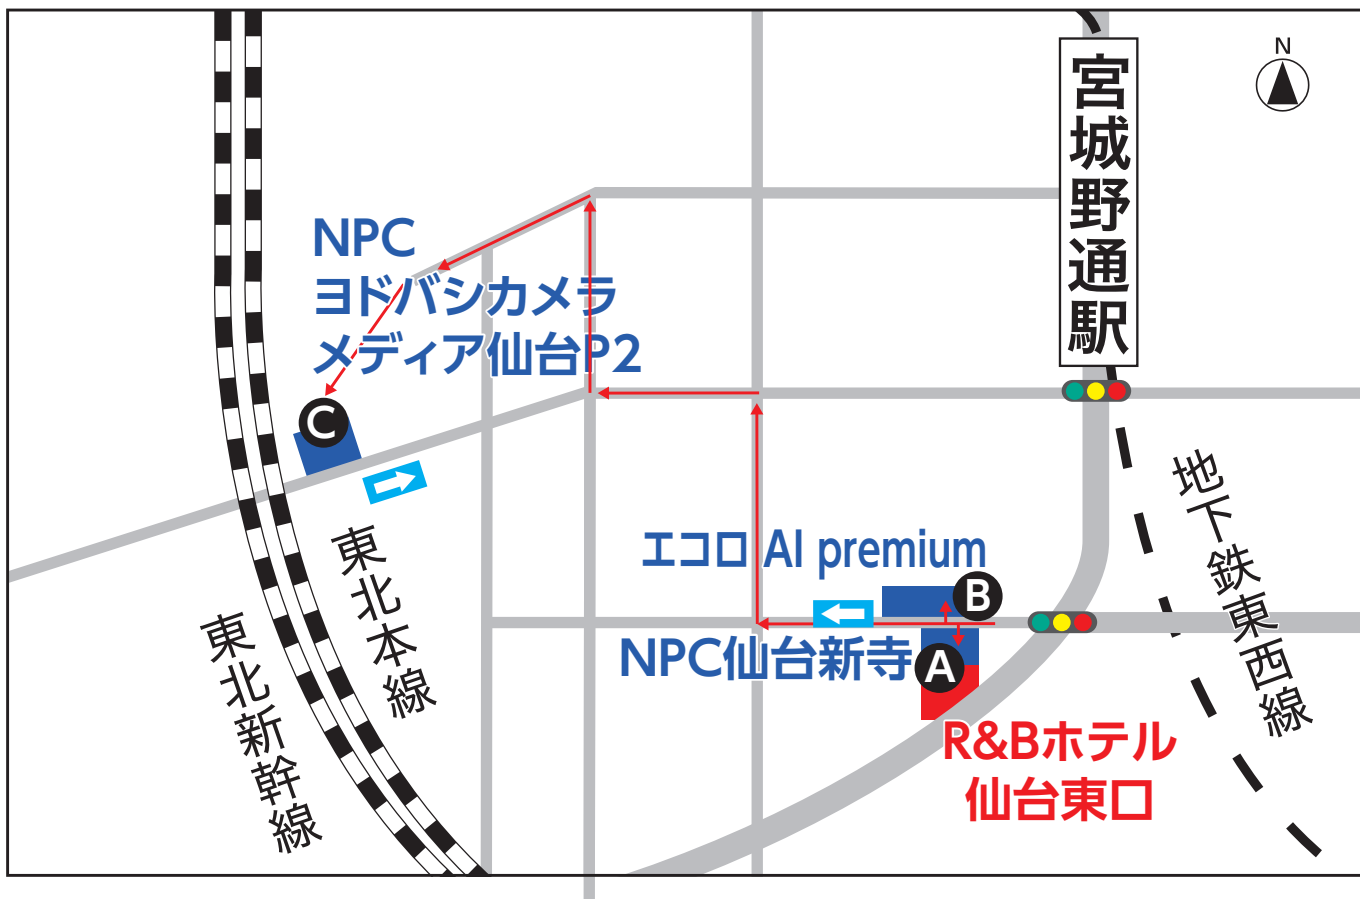

# 🚗 駐車場のご案内

※収容台数8台 ◆営業時間/24時間

ホテル敷地内

## A NPC 仙台新寺

[駐車料金]

- 0:00～ 24:00まで 最大1,000円(税込) / 40分につき・・・200円(税込)
- 18:00～翌8:00まで 最大 500円(税込) / 40分につき・・・200円(税込)

◆営業時間/24時間

## B エコ AI premium

[駐車料金]

- 24時間 最大1,000円(税込)
- 8:00～ 20:00まで 15分につき・・・100円(税込)
- 20:00～翌8:00まで 60分につき・・・100円(税込)

※収容台数715台 ◆営業時間/24時間

ホテルから徒歩約5分

## C NPCヨドバシカメラメディア仙台P2

[駐車料金]

- 0:00～ 翌0:00まで / 30分毎・・・200円(税込)
- 入庫から24時間 / 月～金・・・最大1,200円(税込) 土日祝・・・最大1,800円(税込)