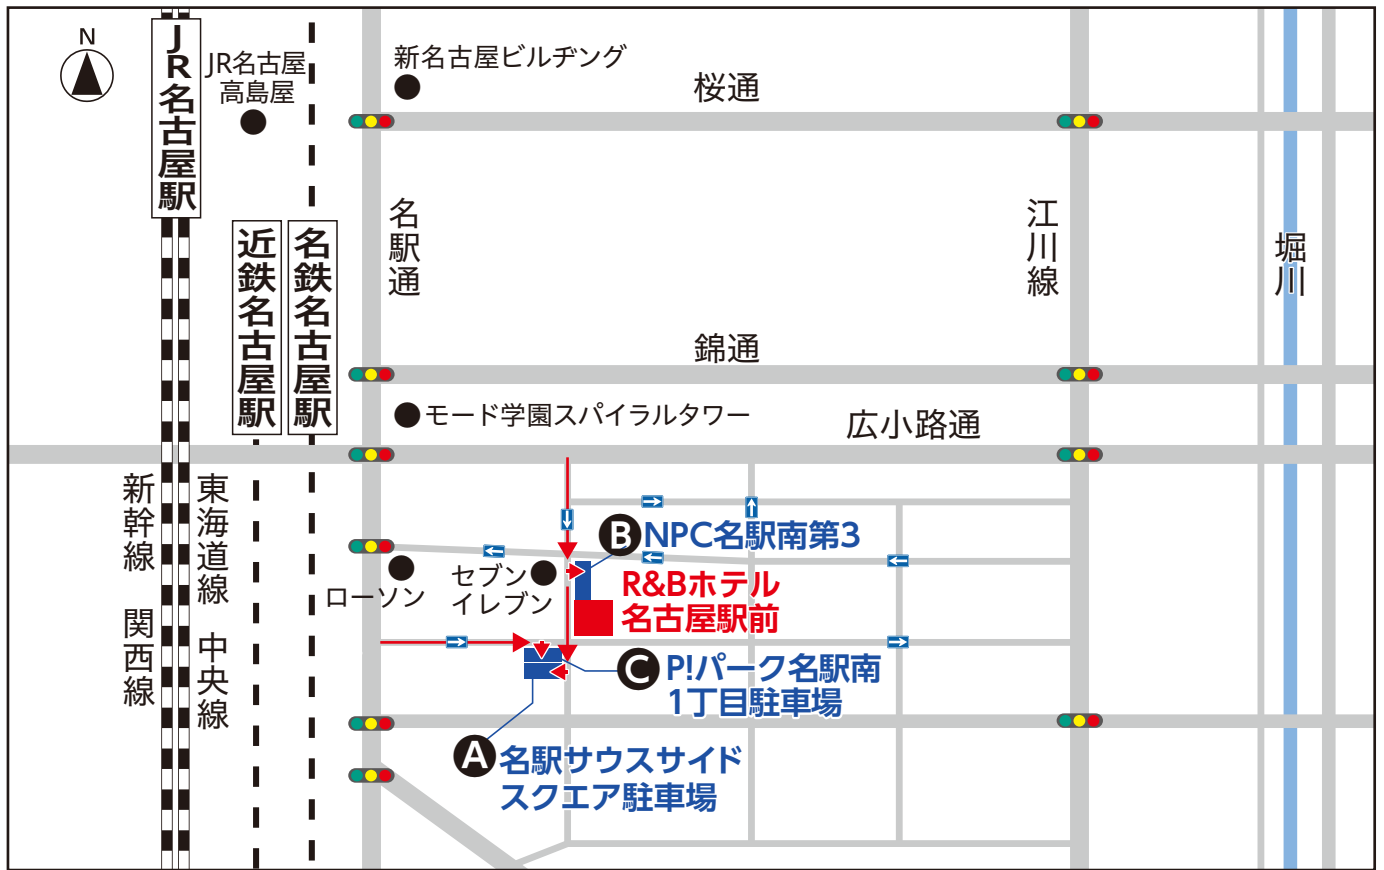

🚗 駐車場のご案内

● 駐車券をホテルのフロントにご提示ください。

※高さ1.55m ※収容台数232台 ◆営業時間/7:00~23:00

ホテルから徒歩約1分

A 名駅サウスサイドスクエア駐車場

[夜間優待料金]

- 15:00~翌11:00まで ..1,000円(税込)
- 11:00~ 15:00まで ..1,200円(税込)加算
- 以降24時間ごと ..2,200円(税込)

[駐車料金]

- 60分ごと ..300円(税込)

※途中の入出庫は割引対象外

※収容台数7台 ◆営業時間/24時間

ホテル真横

B NPC名駅南第3

※提携パーキングではございません。
チケットをご提示いただいても対応できません。

[駐車料金]

- 8:00~ 19:00まで 15分につき ..200円(税込)
- 19:00~翌8:00まで 60分につき ..200円(税込)
- 19:00~翌8:00まで ..最大300円(税込)
- 3時間ごと ..最大1,200円(税込) 繰り返し適用

◆営業時間/24時間 ※途中の入出庫は割引対象外

ホテルから徒歩約1分

C P!パーク名駅南1丁目駐車場

[夜間優待料金]

- 15:00~翌11:00まで ..1,200円(税込)
- 11:00~15:00まで ..1,400円(税込)加算
- 以降24時間ごと ..2,600円(税込)