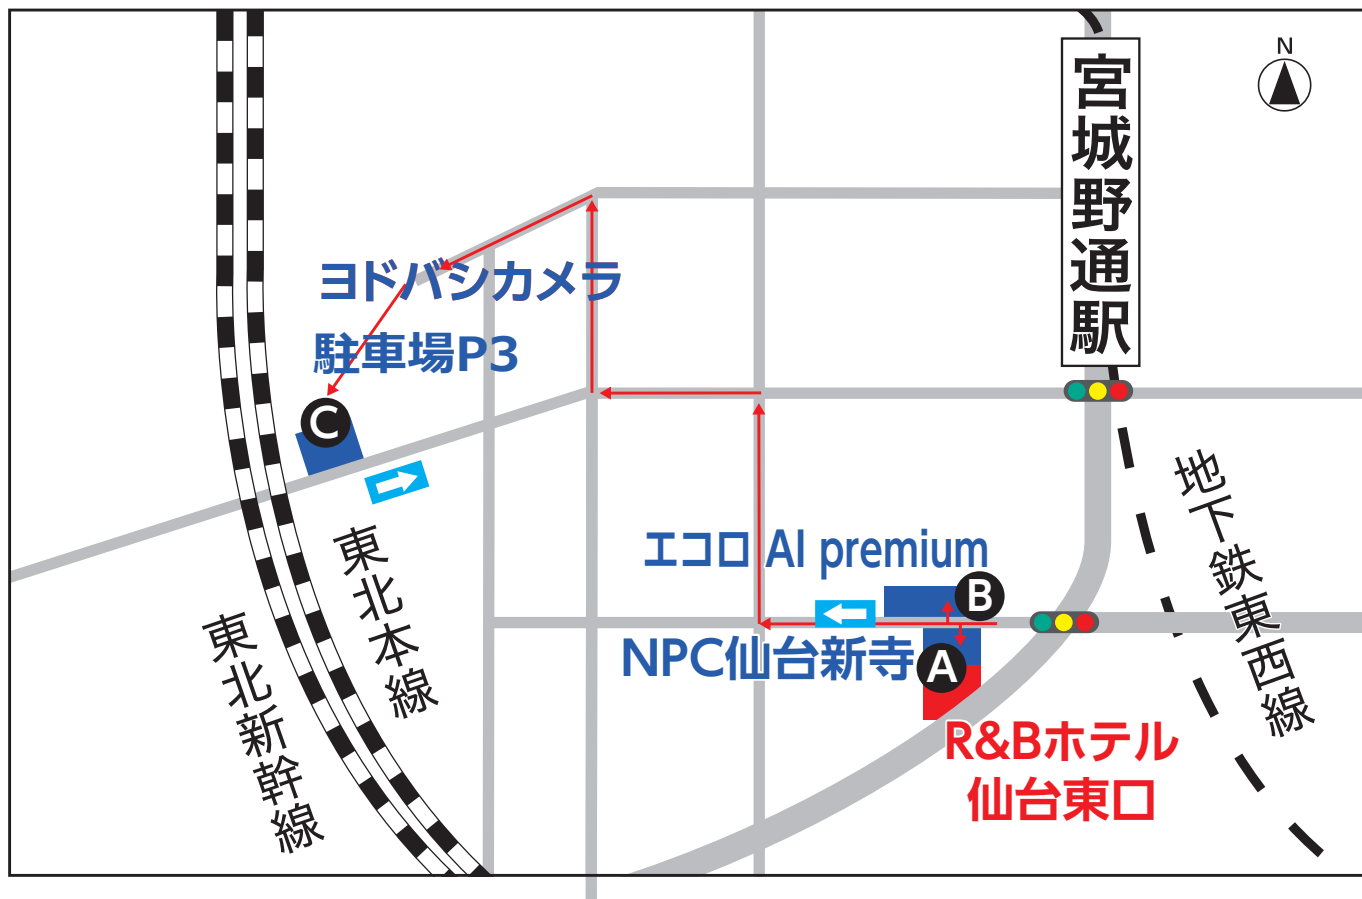

駐車場のご案内

※収容台数8台 ◆営業時間/24時間

ホテル敷地内

A NPC 仙台新寺

【駐車料金】

- 0:00～ 24:00まで 最大1,000円(税込) / 40分につき・・・200円(税込)
- 18:00～翌8:00まで 最大 500円(税込) / 40分につき・・・200円(税込)

◆営業時間/24時間

B エコAI premium

【駐車料金】

- 24時間 最大1,000円(税込)
- 8:00～ 20:00まで 15分につき・・・100円(税込)
- 20:00～翌8:00まで 60分につき・・・100円(税込)

※収容台数715台 ◆営業時間/24時間

ホテルから徒歩約5分

C ヨドバシカメラ駐車場P3

【駐車料金】

- 0:00～ 翌0:00まで / 30分毎・・・200円(税込)
- 入庫から24時間 / 月～金・・・最大1,200円(税込) 土日祝・・・最大1,800円(税込)