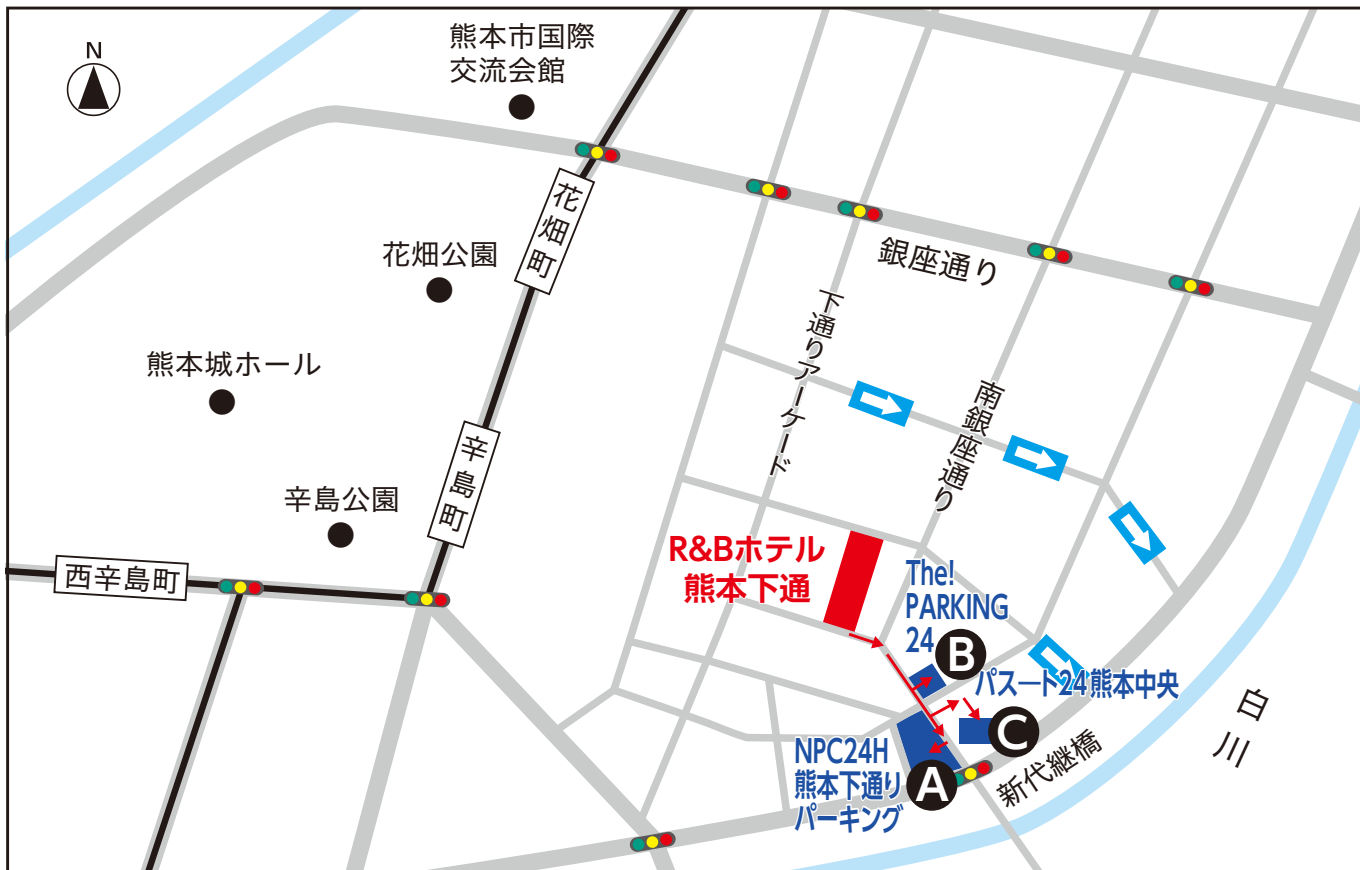

🚗 駐車場のご案内

● 駐車券をホテルのフロントにご提示ください。

※高さ2.1m ※収容台数274台 ◆営業時間/24時間
※出庫前にフロントにて駐車券をご提示ください。

ホテルから徒歩約1分

A NPC24H熊本下通パーキング

[夜間優待料金]

● 14:00～翌11:15まで・・・1,000円(税込)

[時間外料金]

● 30分につき・・・100円(税込) ● 平日12時間・・・600円(税込)
● 土日祝12時間・・・800円(税込)

※高さ2.1m ※収容台数450台 ◆営業時間/24時間
※優待券をお渡しします。

ホテルから徒歩約1分

B The! PARKING 24

[夜間優待料金]

● 15:00～翌11:00まで・・・1,100円(税込)
※フロントにて優待券をお渡しいたします。

[時間外料金]

● 60分につき・・・100円(税込)
※最初の60分は200円(税込)